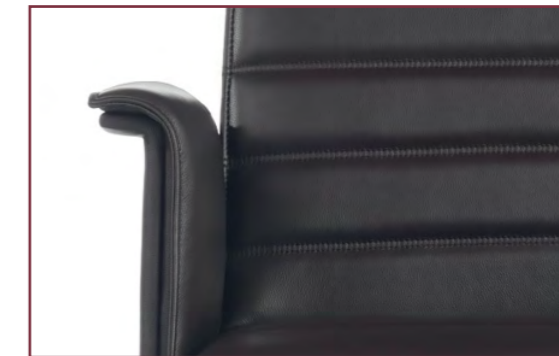

Ключевые особенности: