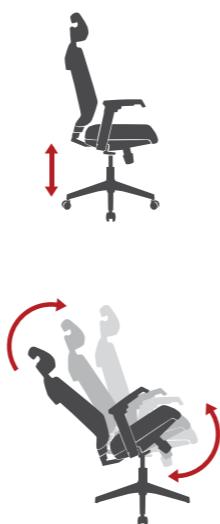

Регулировки: