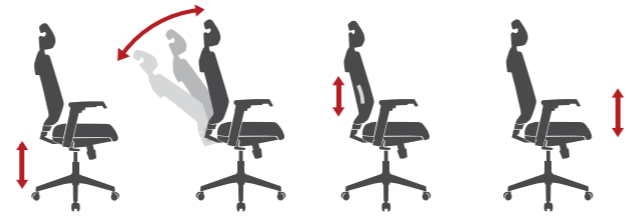

Oliver
W-203 AC

Регулировки:

Черный/черный

Серый/черный