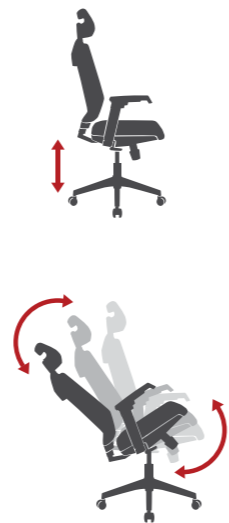

Регулировки: