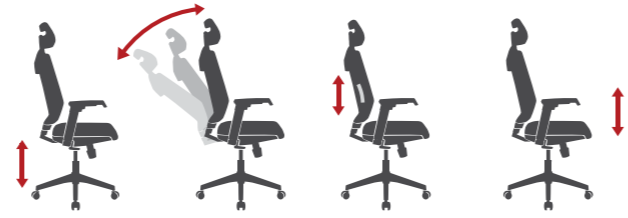

Argo
W-228

Регулировки: