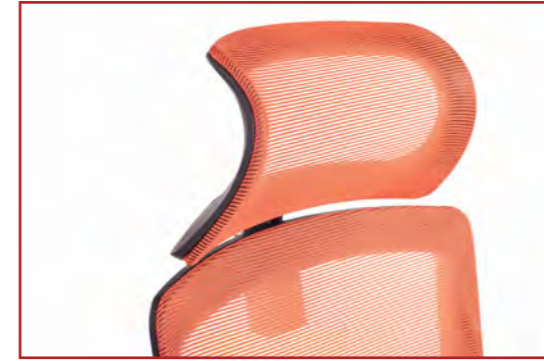

Line
W-202 AC

Регулировки: