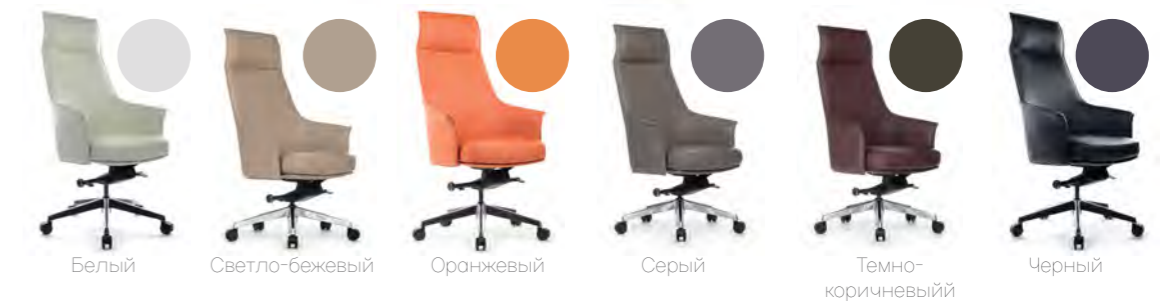

Rosso

A1918

Кресло Rosso - это не просто кресло, это настоящий королевский трон для современного руководителя. Его мягкое сидение предлагает исключительный комфорт поддерживая вас в ваших деловых задачах. Rosso не просто кресло, это символ вашего статуса и вкуса, придающий вашему офису роскошь и элегантность.

Характеристики:

Материал	натуральная кожа
Ролики	Ø65 PU
Пятилучье	680 мм, алюминий
Подлокотники	обитые кожей
Высота подлокотников	67-73 см
Механизм качания	синхромеханизм
Габаритные размеры	68x68x122-128 см
Ширина сиденья	52 см
Глубина сиденья	48 см
Высота спинки	78 см
Диапазон регулировки	44-50 см
Газпатрон	60 мм
Допустимая нагрузка	120 кг

Rosso