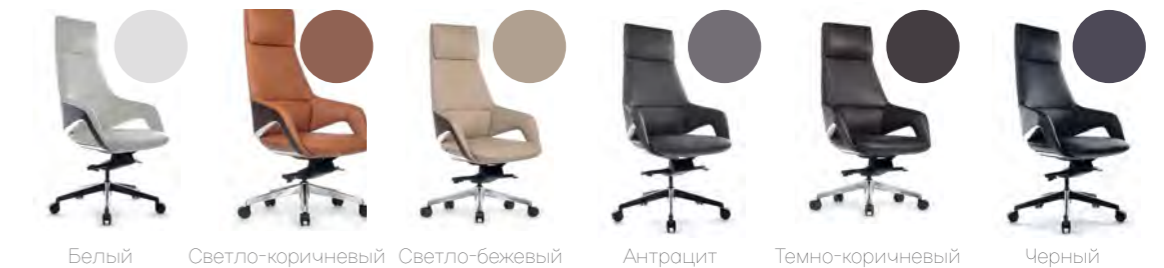

Белый

Светло-коричневый

Светло-бежевый

Антрацит

Темно-коричневый

Черный