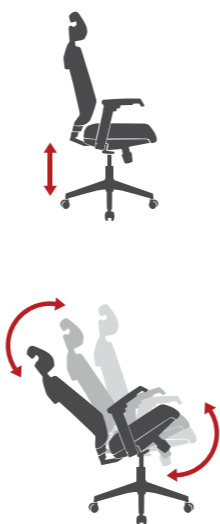

## КРЕСЛА ДЛЯ РУКОВОДИТЕЛЯ

Ключевые особенности:

Характеристики:

Материал	натуральная кожа
Ролики	Ø65 PU
Пятилучье	680 мм, алюминий
Подлокотники	обитые кожей
Высота подлокотников	62-68 см
Механизм качания	синхромеханизм
Габаритные размеры	68x68x96-102 см
Ширина сиденья	55 см
Глубина сиденья	45 см
Высота спинки	51 см
Диапазон регулировки	37-43 см
Газпатрон	60 мм черный
Допустимая нагрузка	120 кг