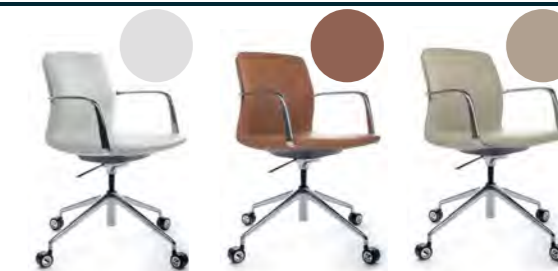

## КРЕСЛА ДЛЯ РУКОВОДИТЕЛЯ

Белый Светло-коричневый Светло-бежевый

Антрацит Темно-коричневый Черный

Ключевые особенности: