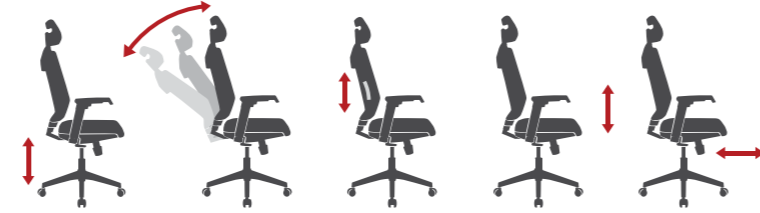

Work
W-218C

Регулировки: