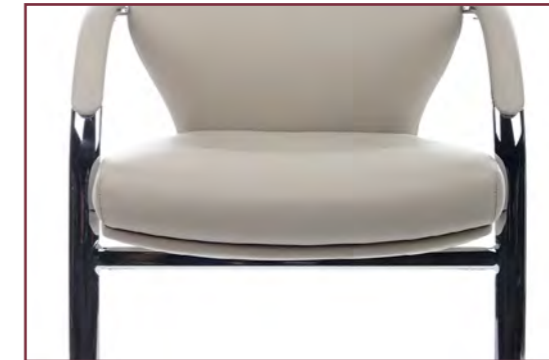

Ключевые особенности: