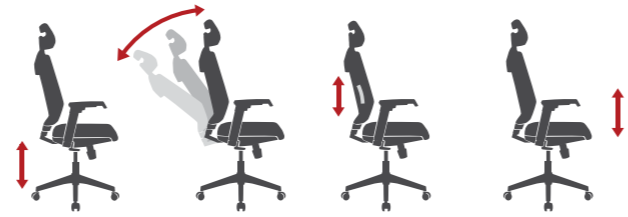

Xpress
CX1361M

Регулировки: