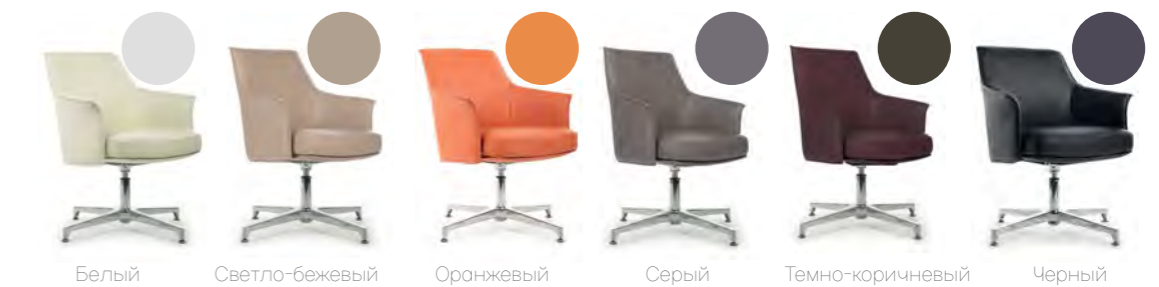

Rosso-ST

C1918

Характеристики:

Материал	натуральная кожа
Четырехлучье	680 мм, алюминий
Подлокотники	обитые кожей
Высота подлокотников	65 см
Габаритные размеры	68x68x85 см
Ширина сиденья	52 см
Глубина сиденья	47 см
Высота спинки	44 см
Высота от пола до сиденья	44 см
Допустимая нагрузка	120 кг

Белый

Светло-бежевый

Оранжевый

Серый

Темно-коричневый

Черный

Rosso-ST