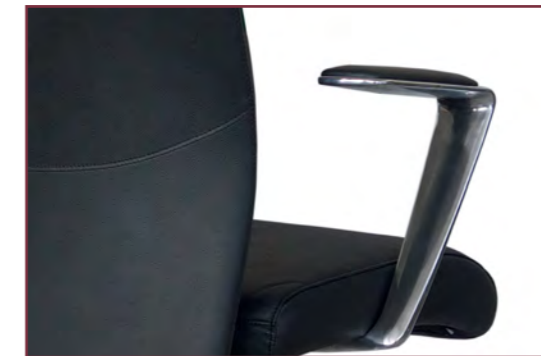

Ключевые особенности: