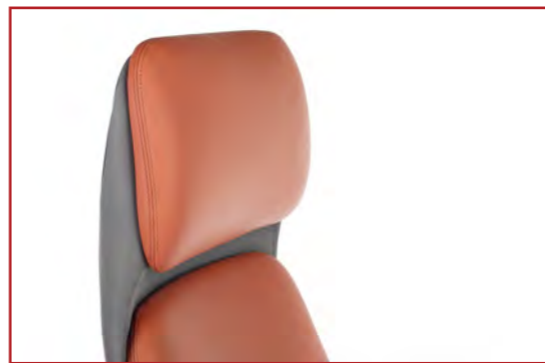

Регулировки: