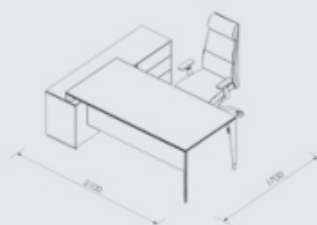

ЖУРНАЛЬНЫЙ СТОЛИК

NZ-0107.YN 1400x700x435

КОМПОНОВКА СТОЛОВ (Размеры ШхГхВ, мм)

СТОЛ РАБОЧИЙ
ДЛЯ ПЕРЕГОВОРОВ
на 6 человек

NZ-0103.YN 2800x1400x725

СТОЛ РУКОВОДИТЕЛЯ
С ТУМБОЙ

2100x1700x740

СТОЛ РУКОВОДИТЕЛЯ
С ТУМБОЙ