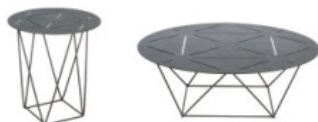

ЖУРНАЛЬНЫЙ СТОЛИК
(DUET LC-035-2) Д: 50 / В: 54,5
(DUET LC-035-1) Д: 100 / В: 34

ШПОН: РИМСКИЙ ДУБ
(TA24YA)
МЕТАЛ: (TG-221)

ЦВЕТ ПОД З/

ШПОН: РИМСКИЙ ДУБ
(TA71YA)

СТОЛ С БОКОВОЙ ТУМБОЙ
(EZ80 (2420)) Ш: 240 / Г: 200 / В: 76
(EZ80 (2620)) Ш: 260 / Г: 200 / В: 76
(EZ80 (2824)) Ш: 280 / Г: 240 / В: 76
(EZ80 (3024)) Ш: 300 / Г: 240 / В: 76
(EZ80 (3224)) Ш: 320 / Г: 240 / В: 76