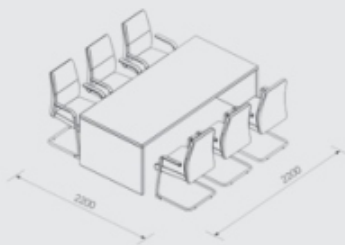

СТОЛ ДЛЯ ПЕРЕГОВОРОВ
на 6 человек
OL-060-20-05.GN 2200x900x750