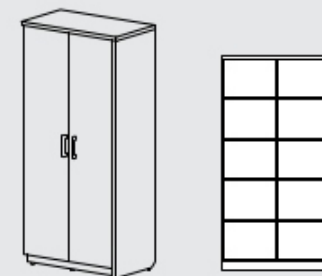

537 x 454,5 x 2 083

КОМПЛЕКТ № 11

СФ-534803 стеллаж на 5 уровней
СФ-535105 дверь ДСП на 5 уровней,
внутренняя
СФ-535115 дверь ДСП на 5 уровней,
накладная

1035 x 454,5 x 2 083

КОМПЛЕКТЫ ШКАФОВ (Размеры ШхГхВ, мм)