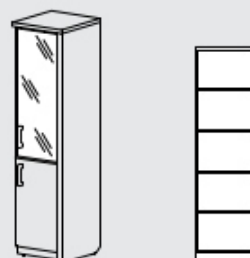

КОМПЛЕКТ № 10

СФ-534501 стеллаж на 5 уровней
СФ-535105 дверь стекл. в рамке
на 3 уровня, правая
СФ-535101 дверь ДСП на 2 уровня,
правая

537 x 454,5 x 2 083