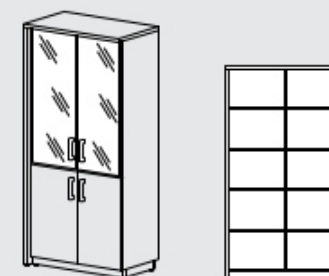

КОМПЛЕКТ № 15

СФ-534804 стеллаж на 5 уровней
СФ-535501 дверь стекло в рамке,
3 уровня, левая, внутренняя
СФ-535101 дверь ДСП на 2 уровня,
левая, внутренняя
СФ-535512 дверь стекло в рамке,
3 уровня, правая, внутренняя
СФ-535112 дверь ДСП на 2 уровня,
правая, внутренняя

1035 x 454,5 x 2 083