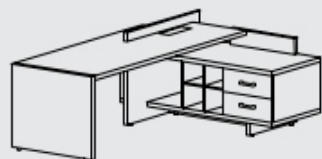

шкаф широкий на 5 ур.
104X45X208

шкаф широкий на 5 ур.
104X45X208

шкаф широкий на 5 ур.
104X45X208

шкаф широкий на 5 ур.
104X45X208

Модельный ряд

СТОЛЫ И ПРИСТАВКИ (Размеры ШхГхВ, мм)

СТОЛ РАБОЧИЙ (УГЛОВОЙ)
левые/правые