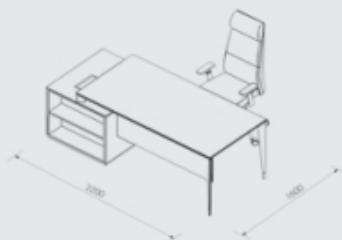

ЖУРНАЛЬНЫЙ СТОЛИК

NZ-0107.YN 1400x700x435

КОМПОНОВКА СТОЛОВ (Размеры ШхГхВ, мм)

СТОЛ РАБОЧИЙ
ДЛЯ ПЕРЕГОВОРОВ
на 6 человек

NZ-0103.YN 2800x1400x725

СТОЛ РУКОВОДИТЕЛЯ
С ТУМБОЙ

2100x1700x740

СТОЛ РУКОВОДИТЕЛЯ
С ТУМБОЙ