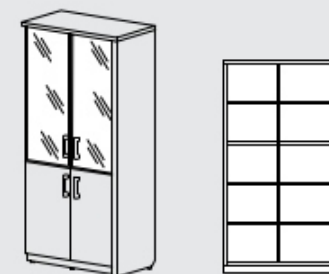

КОМПЛЕКТ № 16

СФ-534804 стеллаж на 5 уровней
СФ-535511 дверь стекло в рамке,
3 уровня, левая, внутренняя
СФ-535111 дверь ДСП на 2 уровня,
левая, внутренняя
СФ-535502 дверь стекло в рамке,
3 уровня, правая, внутренняя
СФ-535102 дверь ДСП на 2 уровня,
правая, внутренняя

1035 x 454,5 x 2 083