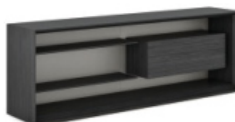

ГРЕДЕНЦИЯ
(EZ50(1640)) Ш: 160 / Г: 400 / В: 750