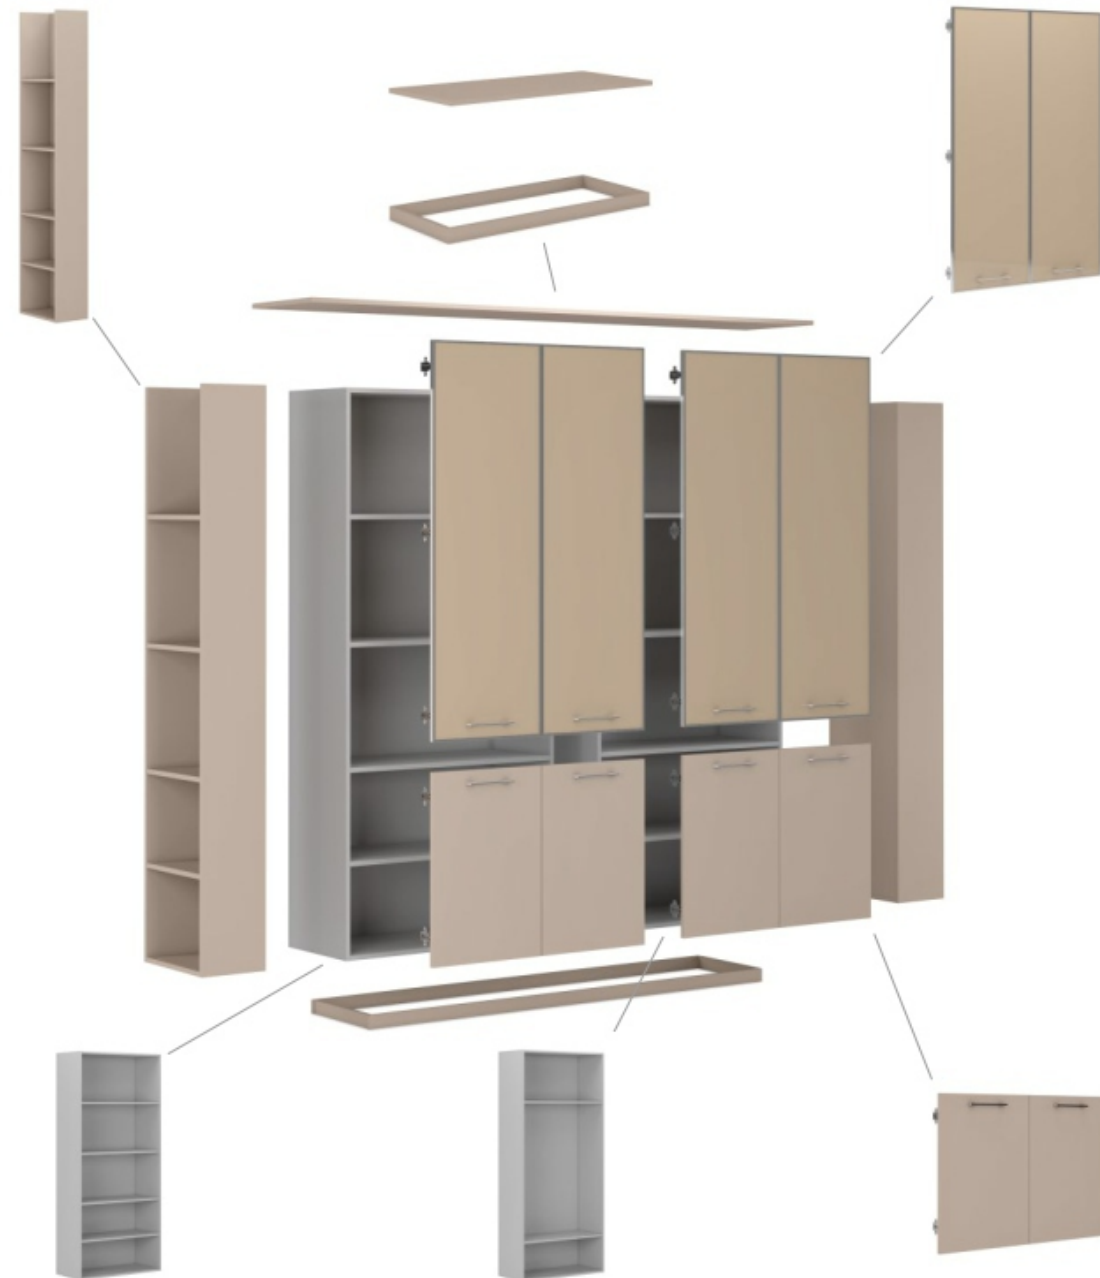

Модельный ряд

Низкие шкафы

КОМПОНОВКА 1 / СЕРЫЙ КАМЕНЬ
Ш: 94 / Г: 42 / В: 74
КОРПУС ШКАФА НИЗКОГО (JNS 426) - 1 ШТ.
БОКОВИНЫ ДЕКОРАТИВНЫЕ НИЗКИЕ (JNS 419) - 2 ШТ.
ДВЕРИ МАЛЫЕ В УПАКОВКЕ (JNS 501) - 1 ШТ.
ДЕКОРАТИВНЫЙ ТОП 90 И ЦОКОЛЬ 90 (JNS 407) - 1 ШТ.

КОМПОНОВКА 2 / СЕРЫЙ КАМЕНЬ
Ш: 140 / Г: 42 / В: 74
КОРПУС ШКАФА НИЗКОГО (JNS 426) - 1 ШТ.
СТЕЛЛАЖ БОКОВОЙ НИЗКИЙ (JNS 425) - 2 ШТ.
ДВЕРИ МАЛЫЕ В УПАКОВКЕ (JNS 501) - 1 ШТ.
ДЕКОРАТИВНЫЙ ТОП 140 И ЦОКОЛЬ 90 (JNS 410) - 1 ШТ.

КОМПОНОВКА 3 / ТРИОФЕЛЬ
Ш: 230 / Г: 42 / В: 74
КОРПУС ШКАФА НИЗКОГО (JNS 426) - 2 ШТ.
СТЕЛЛАЖ БОКОВОЙ НИЗКИЙ (JNS 425) - 2 ШТ.
ДВЕРИ МАЛЫЕ В УПАКОВКЕ (JNS 501) - 2 ШТ.
ДЕКОРАТИВНЫЙ ТОП 230 И ЦОКОЛЬ 180 (JNS 411) - 1 ШТ.

Средние шкафы

КОМПОНОВКА 4 / СЕРЫЙ КАМЕНЬ
Ш: 140 / Г: 42 / В: 143,6
КОРПУС ШКАФА СРЕДНЕГО (JNS 416) - 1 ШТ.
СТЕЛЛАЖ БОКОВОЙ СРЕДНИЙ (JNS 415) - 2 ШТ.
ДВЕРИ СРЕДНИЕ В УПАКОВКЕ (JNS 505) - 1 ШТ.
ДЕКОРАТИВНЫЙ ТОП 140 И ЦОКОЛЬ 90 (JNS 410) - 1 ШТ.

КОМПОНОВКА 5 / СЕРЫЙ КАМЕНЬ
Ш: 117 / Г: 42 / В: 143,6
КОРПУС ШКАФА СРЕДНЕГО (JNS 416) - 1 ШТ.
СТЕЛЛАЖ БОКОВОЙ СРЕДНИЙ (JNS 415) - 1 ШТ.
БОКОВИНЫ ДЕКОРАТИВНЫЕ СРЕДНИЕ (JNS 418) - 1 ШТ.
ДВЕРИ СРЕДНИЕ В УПАКОВКЕ (JNS 505) - 1 ШТ.
ДЕКОРАТИВНЫЙ ТОП 115 И ЦОКОЛЬ 90 (JNS 412) - 1 ШТ.

КОМПОНОВКА 6 / СЕРЫЙ КАМЕНЬ
Ш: 117 / Г: 42 / В: 143,6
КОРПУС ШКАФА СРЕДНЕГО (JNS 416) - 1 ШТ.
СТЕЛЛАЖ БОКОВОЙ СРЕДНИЙ (JNS 415) - 1 ШТ.
БОКОВИНЫ ДЕКОРАТИВНЫЕ СРЕДНИЕ (JNS 418) - 1 ШТ.
ДВЕРИ СРЕДНИЕ В УПАКОВКЕ (JNS 505) - 1 ШТ.
ДЕКОРАТИВНЫЙ ТОП 115 И ЦОКОЛЬ 90 (JNS 412) - 1 ШТ.

КОМПОНОВКА 7 / СЕРЫЙ КАМЕНЬ
Ш: 140 / Г: 42 / В: 143,6
КОРПУС ШКАФА СРЕДНЕГО (JNS 416) - 1 ШТ.
СТЕЛЛАЖ БОКОВОЙ СРЕДНИЙ (JNS 415) - 2 ШТ.
ДВЕРИ СРЕДНИЕ СТЕКЛЯННЫЕ В AL-РАМКЕ (JNS 502) - 1 ШТ.
ДЕКОРАТИВНЫЙ ТОП 140 И ЦОКОЛЬ 90 (JNS 410) - 1 ШТ.

КОМПОНОВКА 10 / СЕРЫЙ КАМЕНЬ
Ш: 230 / Г: 42 / В: 143,6
КОРПУС ШКАФА СРЕДНЕГО (JNS 416) - 2 ШТ.
СТЕЛЛАЖ БОКОВОЙ СРЕДНИЙ (JNS 415) - 2 ШТ.
ДВЕРИ СРЕДНИЕ СТЕКЛЯННЫЕ В AL-РАМКЕ (JNS 502) - 2 ШТ.
ДЕКОРАТИВНЫЙ ТОП 230 И ЦОКОЛЬ 180 (JNS 411) - 1 ШТ.

КОМПОНОВКА 12 / СЕРЫЙ КАМЕНЬ
Ш: 94 / Г: 42 / В: 209,8
КОРПУС ГАРДЕРОБА (JNS 404) - 1 ШТ.
БОКОВИНЫ ДЕКОРАТИВНЫЕ ВЫСОКИЕ (JNS 417) - 2 ШТ.
ДВЕРИ БОЛЬШИЕ В УПАКОВКЕ (JNS 504) - 1 ШТ.
ДЕКОРАТИВНЫЙ ТОП 90 И ЦОКОЛЬ 90 (JNS 407) - 1 ШТ.

КОМПОНОВКА 13 / СЕРЫЙ КАМЕНЬ
Ш: 94 / Г: 42 / В: 209,8
КОРПУС ШКАФА ВЫСОКОГО (JNS 406) - 1 ШТ.
БОКОВИНЫ ДЕКОРАТИВНЫЕ ВЫСОКИЕ (JNS 417) - 2 ШТ.
ДВЕРИ МАЛЫЕ В УПАКОВКЕ (JNS 501) - 1 ШТ.
ДВЕРИ СРЕДНИЕ СТЕКЛЯННЫЕ В AL-РАМКЕ (JNS 502) - 1 ШТ.
ДЕКОРАТИВНЫЙ ТОП 90 И ЦОКОЛЬ 90 (JNS 407) - 1 ШТ.

КОМПОНОВКА 14 / СЕРЫЙ КАМЕНЬ
Ш: 140 / Г: 42 / В: 209,8
КОРПУС ШКАФА ВЫСОКОГО (JNS 406) - 1 ШТ.
СТЕЛЛАЖ БОКОВОЙ ВЫСОКИЙ (JNS 405) - 2 ШТ.
ДВЕРИ МАЛЫЕ В УПАКОВКЕ (JNS 501) - 1 ШТ.
ДВЕРИ СРЕДНИЕ СТЕКЛЯННЫЕ В AL-РАМКЕ (JNS 502) - 1 ШТ.
ДЕКОРАТИВНЫЙ ТОП 140 И ЦОКОЛЬ 90 (JNS 410) - 1 ШТ.

КОМПОНОВКА 18 / СЕРЫЙ КАМЕНЬ
Ш: 230 / Г: 42 / В: 209,8
КОРПУС ШКАФА ВЫСОКОГО (JNS 406) - 1 ШТ.
КОРПУС ГАРДЕРОБА (JNS 404) - 1 ШТ.
СТЕЛЛАЖ БОКОВОЙ ВЫСОКИЙ (JNS 405) - 2 ШТ.
ДВЕРИ БОЛЬШИЕ В УПАКОВКЕ (JNS 504) - 2 ШТ.
ДЕКОРАТИВНЫЙ ТОП 230 И ЦОКОЛЬ 180 (JNS 411) - 1 ШТ.