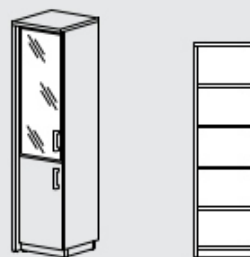

СФ-534501 стеллаж на 5 уровней
СФ-535505 дверь стекло

537 x 454,5 x 2 083

КОМПЛЕКТ № 8

СФ-534502 стеллаж на 5 уровней
СФ-535505 дверь стекло

537 x 454,5 x 2 083

КОМПЛЕКТЫ ШКАФОВ (Размеры ШхГхВ, мм)

КОМПЛЕКТ № 9