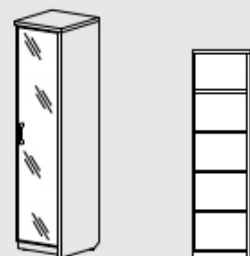

КОМПЛЕКТ № 8

СФ-534502 стеллаж на 5 уровней
СФ-535505 дверь стекло

537 x 454,5 x 2 083