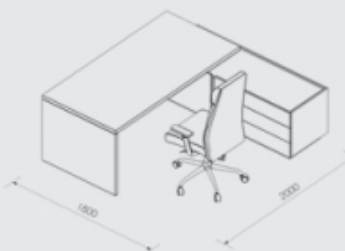

СТОЛ РУКОВОДИТЕЛЯ
С ТУМБОЙ
OL-060-20-04.GN 2000x900x750