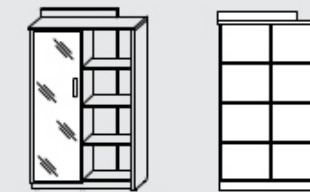

КОМПЛЕКТ № 3

СФ-534101 стеллаж на 4 уровня
СФ-535513 дверь стекло

1 037 x 454,5 x 1 770