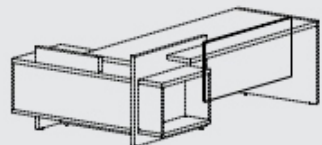

ЦАРГА РАБОЧЕГО СТОЛА

СФ-537101 1262 x 18 x 500
СФ-537102 1062 x 18 x 500