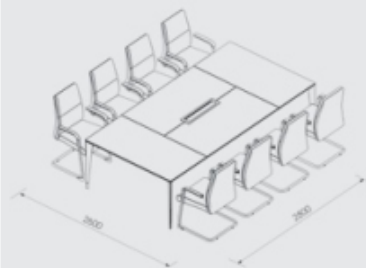

СТОЛ ДЛЯ ПЕРЕГОВОРОВ
на 6 человек Исполнение 1
(домино поперек)

NZ-0108.BT.GS.AN
2200x1050x740

СТОЛ ДЛЯ ПЕРЕГОВОРОВ
на 6 человек Исполнение 2
(домино вдоль)

NZ-0109.BT.GS.AN
2200x1050x740

КОМПОНОВКА СТОЛОВ (Размеры ШхГхВ, мм)