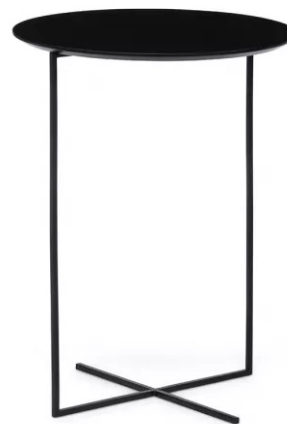

Плагин 4

Размер: 42*28см; h 66,5см

Материал:

Столешница: МДФ 16мм, окраска, лак

Основание: металл, белый

Плагин 5

Размер: ø50см; h 66см

Материал: